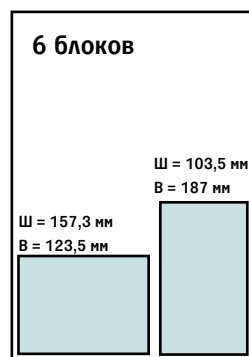

Рекламные возможности

Прайс-лист модульной рекламы. Санкт-Петербург

Цены действительны с 1 января 2019 года

495 000 руб.

280 000 руб.

230 000 руб.

220 000 руб.

160 000 руб.

135 000 руб.
(2/5*2 (поля) 250 000 руб.)

140 000 руб.

105 000 руб.

85 000 руб.

65 000 руб.

40 000 руб.

65 000 руб.

Все цены указаны без учета НДС 20%