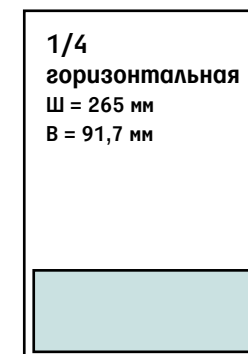

Рекламные возможности

Прайс-лист модульной рекламы. Санкт-Петербург

Цены действительны с 1 января 2019 года

495 000 руб.

280 000 руб.

230 000 руб.

220 000 руб.

160 000 руб.

135 000 руб.
(2/5*2 (поля) 250 000 руб.)

140 000 руб.

105 000 руб.

85 000 руб.

65 000 руб.

40 000 руб.

65 000 руб.

Все цены указаны без учета НДС 20%