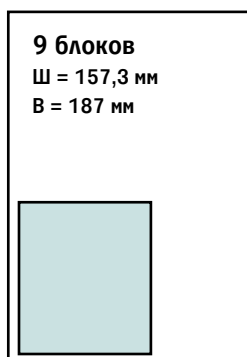

Рекламные возможности

Прайс-лист модульной рекламы. Санкт-Петербург

Цены действительны с 1 января 2019 года

495 000 руб.

280 000 руб.

230 000 руб.

220 000 руб.

160 000 руб.

135 000 руб.
(2/5*2 (поля) 250 000 руб.)

140 000 руб.

105 000 руб.

85 000 руб.

65 000 руб.

40 000 руб.

65 000 руб.

Все цены указаны без учета НДС 20%