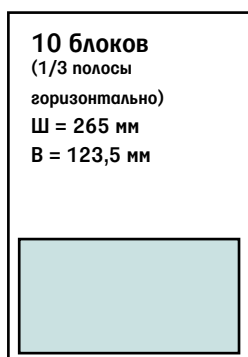

Рекламные возможности

Прайс-лист модульной рекламы. Санкт-Петербург

Цены действительны с 1 января 2019 года

495 000 руб.

280 000 руб.

230 000 руб.

220 000 руб.

160 000 руб.

135 000 руб.
(2/5*2 (поля) 250 000 руб.)

140 000 руб.

105 000 руб.

85 000 руб.

65 000 руб.

40 000 руб.

65 000 руб.

Все цены указаны без учета НДС 20%