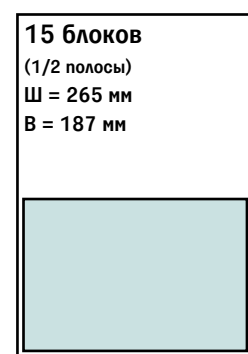

Рекламные возможности

Прайс-лист модульной рекламы. Санкт-Петербург

Цены действительны с 1 января 2019 года

495 000 руб.

280 000 руб.

230 000 руб.

220 000 руб.

160 000 руб.

135 000 руб.
(2/5*2 (поля) 250 000 руб.)

140 000 руб.

105 000 руб.

85 000 руб.

65 000 руб.

40 000 руб.

65 000 руб.

Все цены указаны без учета НДС 20%