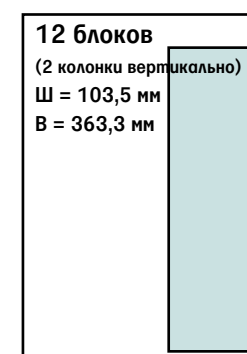

Рекламные возможности

Прайс-лист модульной рекламы. Санкт-Петербург

Цены действительны с 1 января 2019 года

495 000 руб.

280 000 руб.

230 000 руб.

220 000 руб.

160 000 руб.

135 000 руб.
(2/5*2 (поля) 250 000 руб.)

140 000 руб.

105 000 руб.

85 000 руб.

65 000 руб.

40 000 руб.

65 000 руб.

Все цены указаны без учета НДС 20%