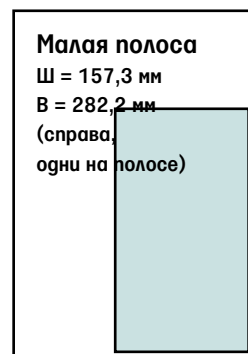

Рекламные возможности

Прайс-лист модульной рекламы. Санкт-Петербург

Цены действительны с 1 января 2019 года

495 000 руб.

280 000 руб.

230 000 руб.

220 000 руб.

160 000 руб.

135 000 руб.
(2/5*2 (поля) 250 000 руб.)

140 000 руб.

105 000 руб.

85 000 руб.

65 000 руб.

40 000 руб.

65 000 руб.

Все цены указаны без учета НДС 20%