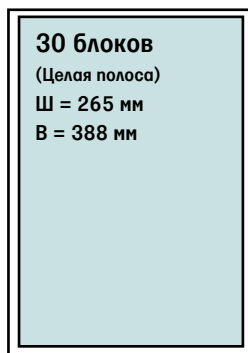

## Прайс-лист модульной рекламы. Санкт-Петербург

Цены действительны с 1 января 2019 года

495 000 руб.

280 000 руб.

230 000 руб.

220 000 руб.

160 000 руб.

135 000 руб.  
(2/5\*2 (поля) 250 000 руб.)