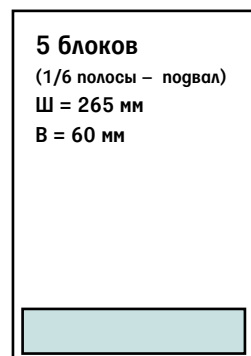

Рекламные возможности

Прайс-лист модульной рекламы. Санкт-Петербург

Цены действительны с 1 января 2019 года

495 000 руб.

280 000 руб.

230 000 руб.

220 000 руб.

160 000 руб.

135 000 руб.
(2/5*2 (поля) 250 000 руб.)

140 000 руб.

105 000 руб.

85 000 руб.

65 000 руб.

40 000 руб.

65 000 руб.

Все цены указаны без учета НДС 20%