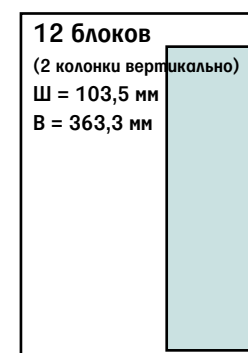

## Прайс-лист модульной рекламы. Санкт-Петербург

Цены действительны с 1 января 2019 года

495 000 руб.

280 000 руб.

230 000 руб.

220 000 руб.

160 000 руб.

135 000 руб.  
(2/5\*2 (поля) 250 000 руб.)