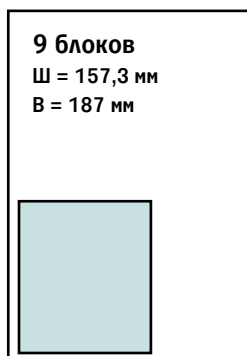

105 000 руб.