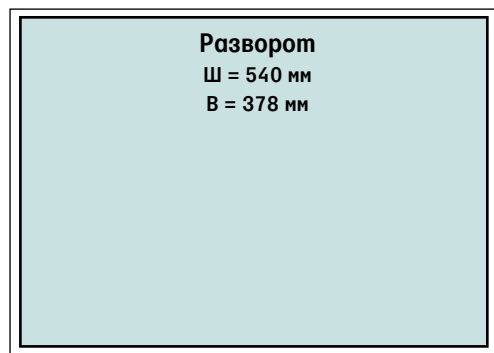

## Прайс-лист модульной рекламы. Санкт-Петербург

Цены действительны с 1 января 2019 года

495 000 руб.

280 000 руб.

230 000 руб.

220 000 руб.

160 000 руб.

135 000 руб.  
(2/5\*2 (поля) 250 000 руб.)