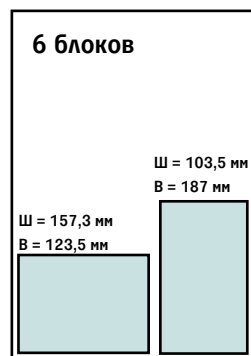

Рекламные возможности

Прайс-лист модульной рекламы. Санкт-Петербург

Цены действительны с 1 января 2019 года

495 000 руб.

280 000 руб.

230 000 руб.

220 000 руб.

160 000 руб.

135 000 руб.
(2/5*2 (поля) 250 000 руб.)

140 000 руб.

105 000 руб.

85 000 руб.

65 000 руб.

40 000 руб.

65 000 руб.

Все цены указаны без учета НДС 20%