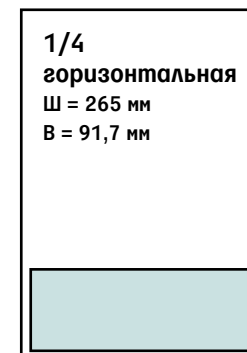

## Прайс-лист модульной рекламы. Санкт-Петербург

Цены действительны с 1 января 2019 года

495 000 руб.

280 000 руб.

230 000 руб.

220 000 руб.

160 000 руб.

135 000 руб.  
(2/5\*2 (поля) 250 000 руб.)