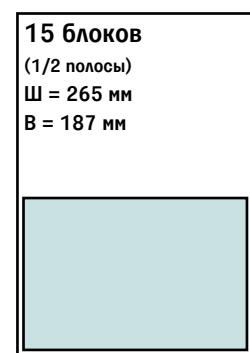

## Прайс-лист модульной рекламы. Санкт-Петербург

Цены действительны с 1 января 2019 года

495 000 руб.

280 000 руб.

230 000 руб.

220 000 руб.

160 000 руб.

135 000 руб.  
(2/5\*2 (поля) 250 000 руб.)