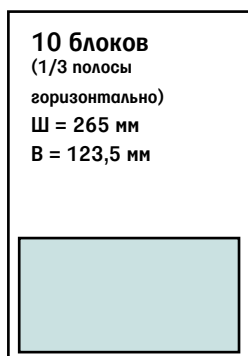

## Прайс-лист модульной рекламы. Санкт-Петербург

Цены действительны с 1 января 2019 года

495 000 руб.

280 000 руб.

230 000 руб.

220 000 руб.

160 000 руб.

135 000 руб.  
(2/5\*2 (поля) 250 000 руб.)