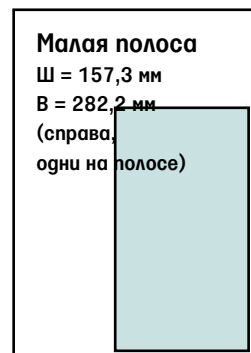

## Прайс-лист модульной рекламы. Санкт-Петербург

Цены действительны с 1 января 2019 года

495 000 руб.

280 000 руб.

230 000 руб.

220 000 руб.

160 000 руб.

135 000 руб.  
(2/5\*2 (поля) 250 000 руб.)