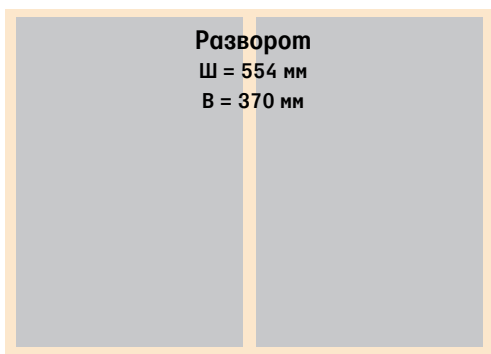

737 000 руб.