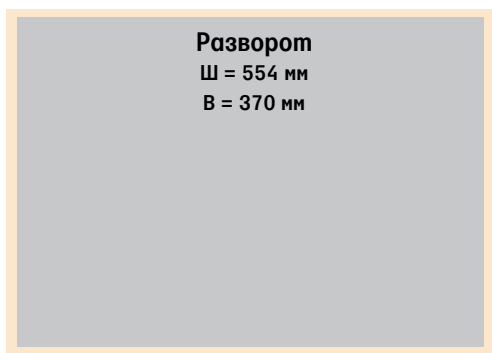

ВЕДОМОСТИ

Прайс-лист модульной рекламы

Цены действительны с 1 января 2021 года

2 200 000 руб.