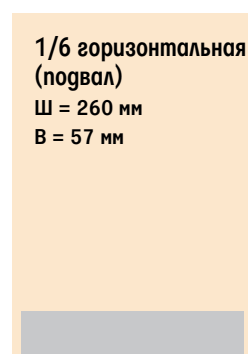

320 000 руб.