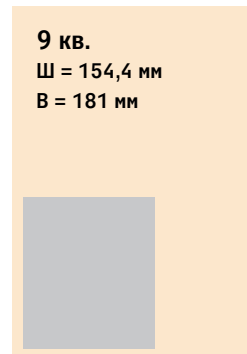

550 000 руб.