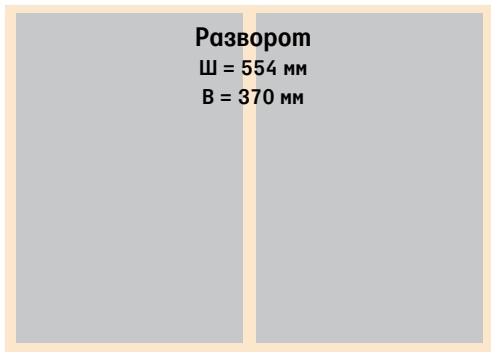

ВЕДОМОСТИ

Прайс-лист для текстов НА ПРАВАХ РЕКЛАМЫ

Цены действительны с 1 января 2021 года

1 630 500 руб.