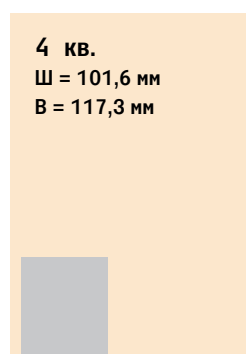

690 000 руб.

550 000 руб.

506 000 руб.

420 000 руб.

320 000 руб.

172 000 руб.

220 500 руб.

## На 1-й полосе:

**Большой  
нижний модуль**  
Ш = 260 мм  
В = 77 мм

770 000 руб.

**Верхний  
баннер**  
Ш = 58 мм  
В = 68 мм

240 000 руб.