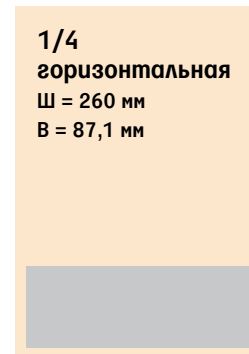

506 000 руб.