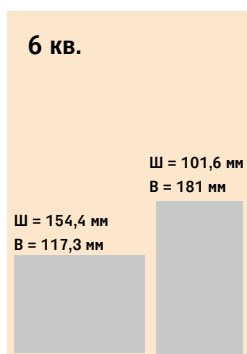

420 000 руб.