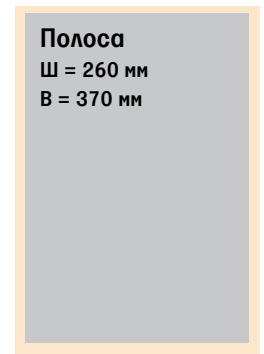

1 150 000 руб.