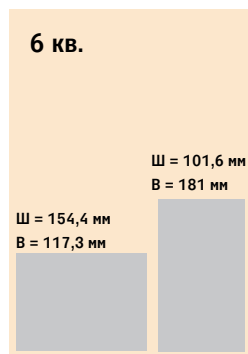

## Прайс-лист для текстов НА ПРАВАХ РЕКЛАМЫ

Цены действительны с 1 января 2021 года

1 630 500 руб.

850 000 руб.

480 000 руб.

327 000 руб.

260 000 руб.

230 000 руб.