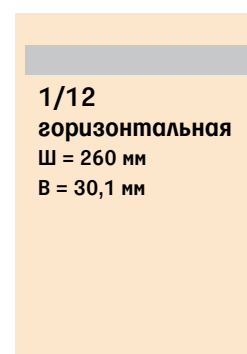

220 500 руб.