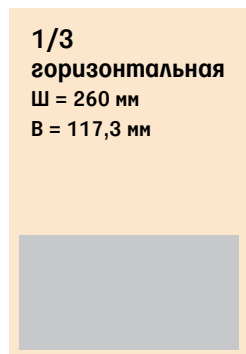

690 000 руб.