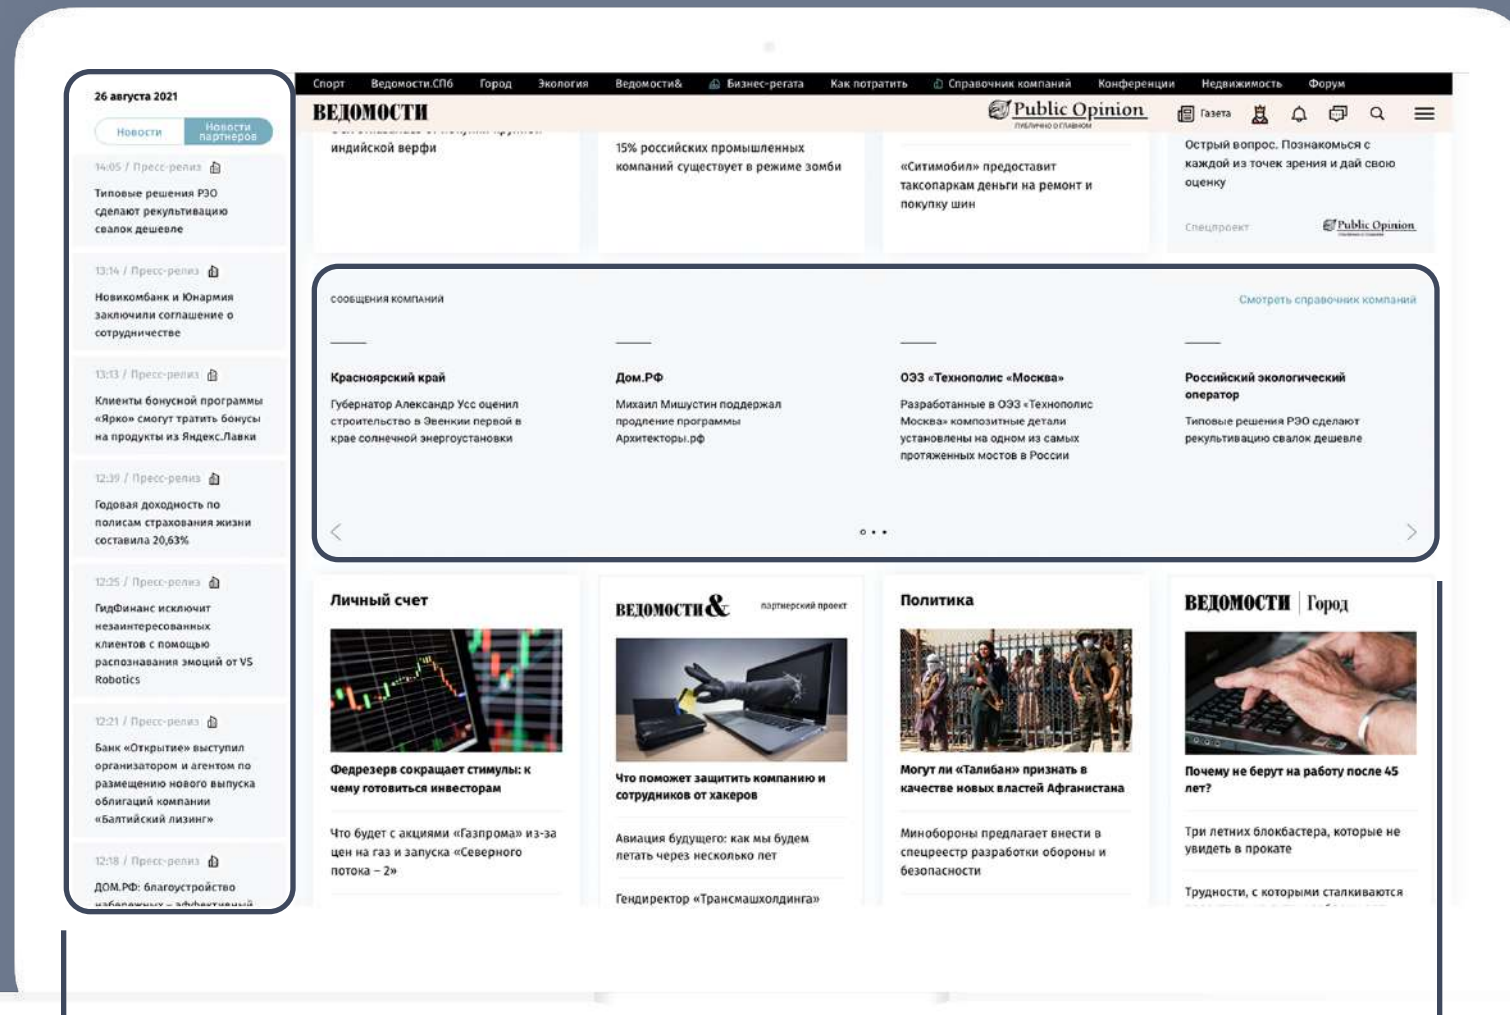

Усовершенствуйте профиль своей компании, добавив в него информацию, важную для формирования позитивного имиджа:

- Официальные пресс-релизы
- Информацию о Политике корпоративной социальной ответственности
- Информацию о кадровой политике

Анонсирование пресс-релизов

В

3

В ежедневной рассылке
«Свежий номер»

1

Главная страница: сквозная лента
Сообщения компаний публикуются
вместе с редакционными новостями

2

Главная страница:
блок пресс-релизов
Выход автоматически,
после предмодерации